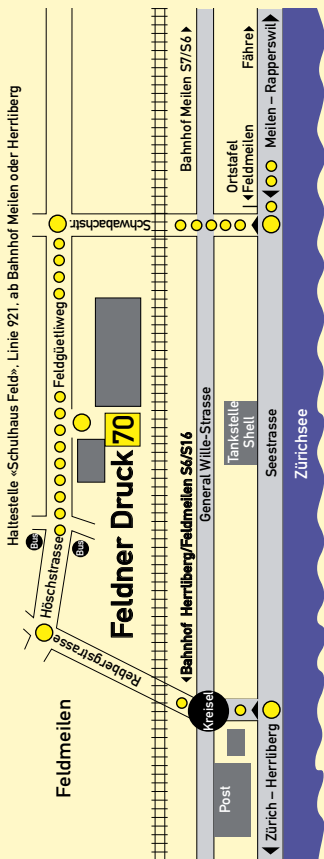

Herzlich Willkommen bei uns

Feldner Druck AG

Feldgüetliweg 70

8706 Feldmeilen

Tel. 043 844 10 20

Fax 043 844 10 29

info@feldnerdruck.ch

www.feldnerdruck.ch

Tag der offenen Tür von Mo–Fr, 8–18 Uhr.

Kleinere Kopierarbeiten erledigen wir gleich.
grössere Aufträge und Plots erstellen
wir nicht sofort aber stets sehr schnell.

Wissenswertes

Sämtliche Preise exkl. MWST

Änderungen vorbehalten

Beidseitiger Druck = doppelter Preis