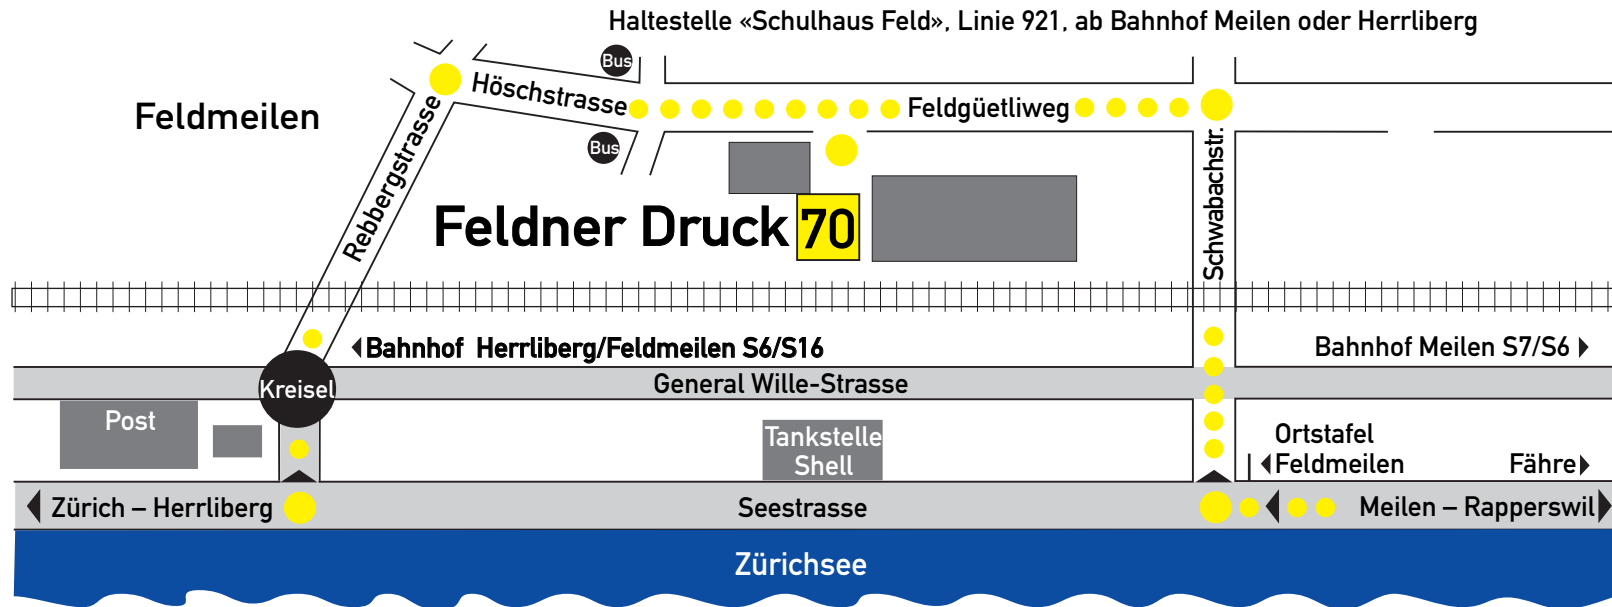

Da liegt der grosse Schatz vergraben:

Wegweiser

Feldner Druck AG
Feldgüetliweg 70
Postfach 31
8706 Feldmeilen
Tel. 043 844 10 20
Fax 043 844 10 29
ISDN 043 844 09 20
info@feldnerdruck.ch

Von Zürich her kommend
Seestrasse in Feldmeilen bei Wegweiser
«Feldmeilen» links abbiegen (Rebergstrasse).
Erste Strasse nach Kreisel rechts in
Höschstrasse abbiegen.
Weiter fahren bis Feldgüetliweg 70, rechte Seite.
Parkplätze sind gekennzeichnet.

Von Rapperswil her kommend
Seestrasse in Feldmeilen nach Ortstafel
Feldmeilen rechts.
Dann zweite Strasse links ca. 300 m bis
Feldgüetliweg 70, linke Seite.
Parkplätze sind gekennzeichnet.